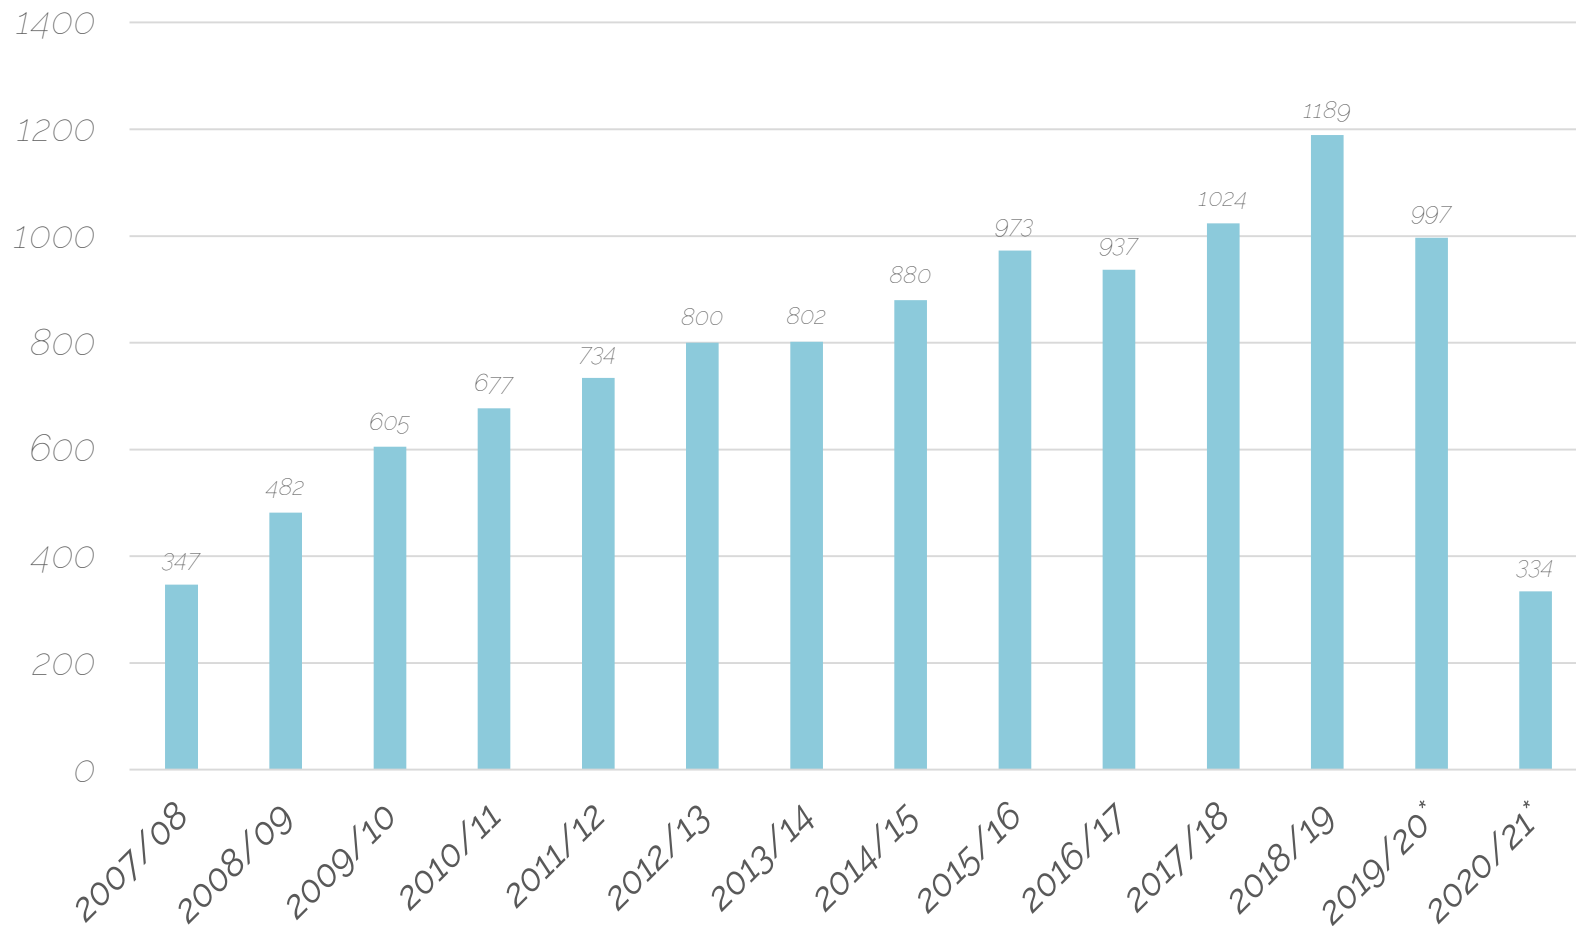

Mobilitätszahlen SMP

Anzahl Auslandspraktika-Mobilitäten

* Stand 04.03.2021 (laufende Projekte, coronabedingter Rückgang, ohne Miteinberechnung der coronabedingten Nichtantritte, für die trotzdem OS-Mittel erhalten werden)

Mobilitätszahlen SMP

Auslandspraktika 2019/2020

Anzahl der von Corona betroffenen Mobilitäten und Auswirkungen

Mobilitätszahlen SMP

Auslandspraktika 2020/2021

Anzahl der von Corona betroffenen Mobilitäten und Auswirkungen*