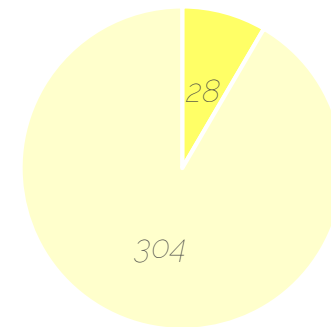

Mobilitätszahlen SMS

Auslandsstudium 2020/2021

Anzahl der von Corona betroffenen Mobilitäten und Auswirkungen*

*Stand 04.03.21, Mobility Type Dokument / Blended Dokument werden i.d.R. erst mit Abschlussunterlagen eingereicht, bisher erst fünfzehn komplett abgeschlossene Mobilitäten

Mobilitätszahlen

SMP 19/20

■ betroffen ■ nicht betroffen

SMP 20/21

■ betroffen ■ nicht betroffen

SMS 19/20

■ betroffen ■ nicht betroffen

SMS 20/21