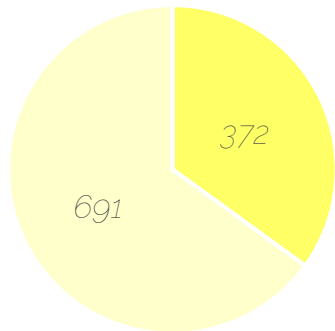

Mobilitätszahlen SMS

Auslandsstudium 2020/2021

Anzahl der von Corona betroffenen Mobilitäten und Auswirkungen*

*Stand 04.03.21, Mobility Type Dokument / Blended Dokument werden i.d.R. erst mit Abschlussunterlagen eingereicht, bisher erst fünfzehn komplett abgeschlossene Mobilitäten

Mobilitätszahlen

SMP 19/20

■ betroffen ■ nicht betroffen

SMP 20/21

■ betroffen ■ nicht betroffen

SMS 19/20

■ betroffen ■ nicht betroffen

SMS 20/21