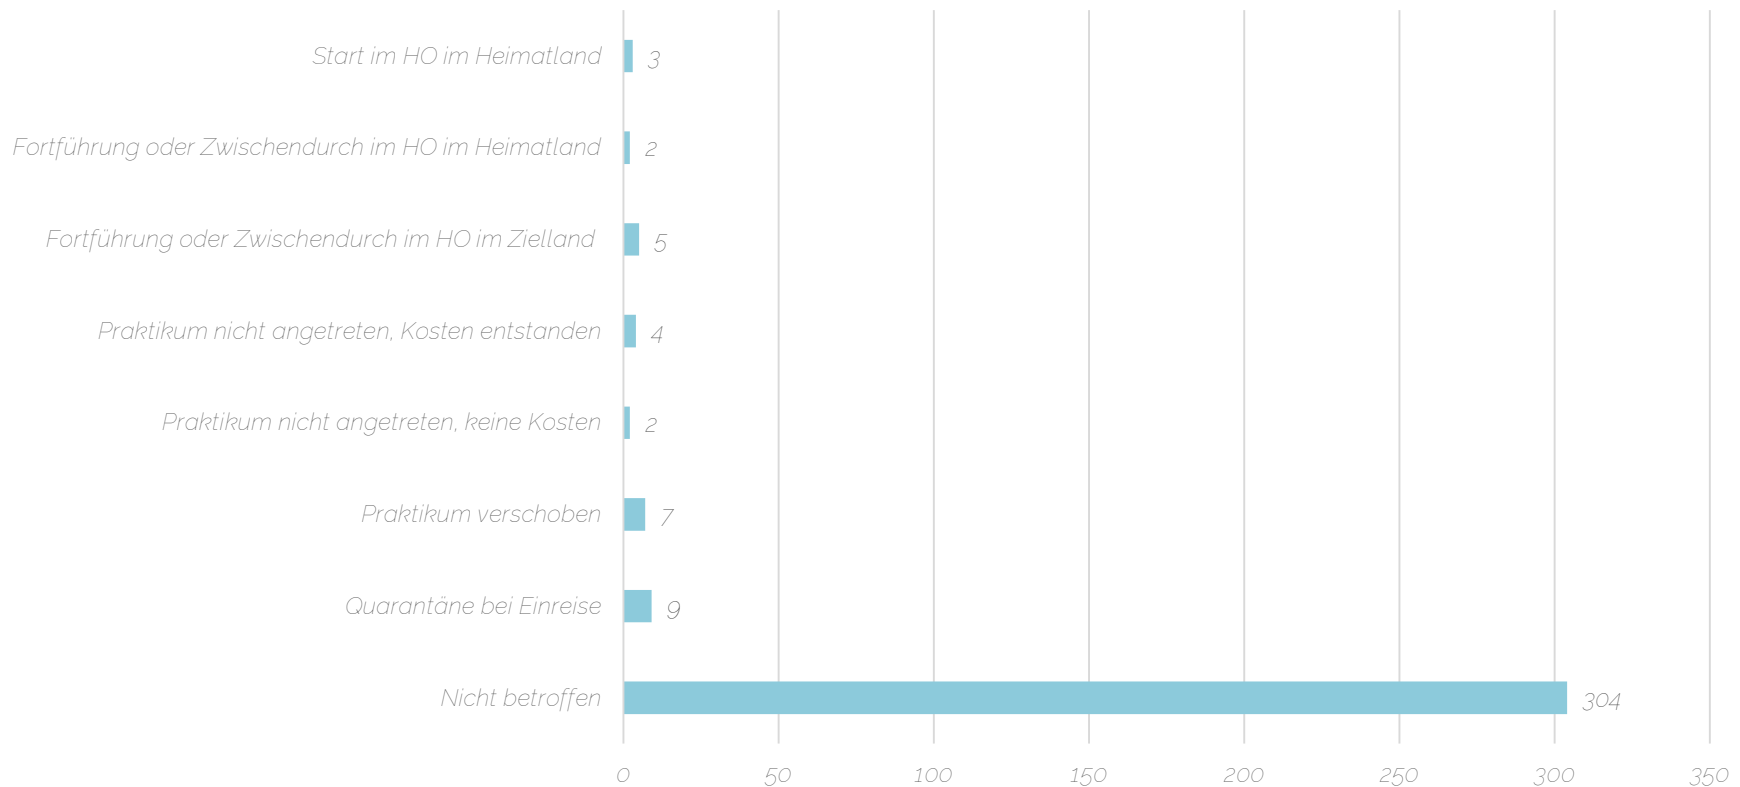

Mobilitätszahlen SMP

Anzahl Auslandspraktika-Mobilitäten

* Stand 04.03.2021 (laufende Projekte, coronabedingter Rückgang, ohne Miteinberechnung der coronabedingten Nichtantritte, für die trotzdem OS-Mittel erhalten werden)

Mobilitätszahlen SMP

Auslandspraktika 2019/2020

Anzahl der von Corona betroffenen Mobilitäten und Auswirkungen

Mobilitätszahlen SMP

Auslandspraktika 2020/2021

Anzahl der von Corona betroffenen Mobilitäten und Auswirkungen*