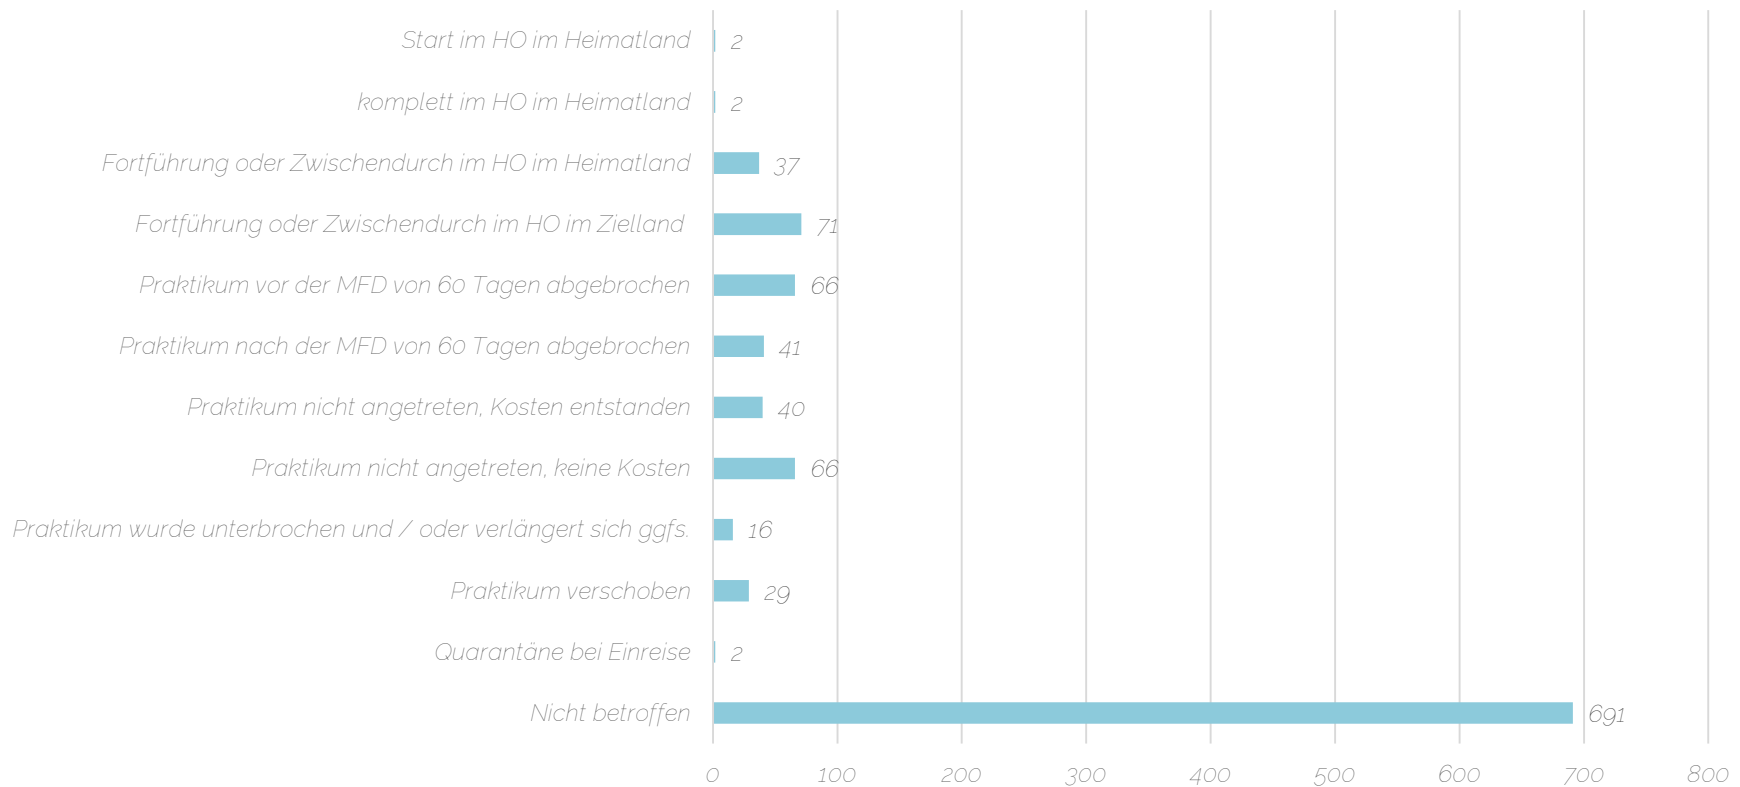

Mobilitätszahlen SMP

Anzahl Auslandspraktika-Mobilitäten

* Stand 04.03.2021 (laufende Projekte, coronabedingter Rückgang, ohne Miteinberechnung der coronabedingten Nichtantritte, für die trotzdem OS-Mittel erhalten werden)

Mobilitätszahlen SMP

Auslandspraktika 2019/2020

Anzahl der von Corona betroffenen Mobilitäten und Auswirkungen

Mobilitätszahlen SMP

Auslandspraktika 2020/2021

Anzahl der von Corona betroffenen Mobilitäten und Auswirkungen*